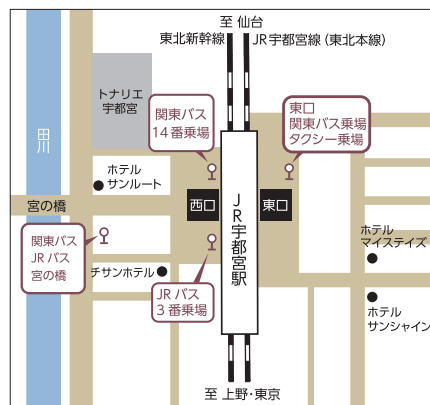

教員による個別相談コーナー 8号館 3階 社会基盤デザインスタジオ **要事前申込**
教員による個別相談を希望する方は、受付にて整理券をお渡ししますのでお申し出ください。

社会基盤デザイン学科

グループ①スケジュール

CIVIL-E Cafe 『学生カフェ@土木工学』
~学科紹介~
8号館 2階 822教室
9:00~10:30

教員による個別相談コーナー **要事前申込**
8号館 2階 824教室
10:30~12:00

グループ②スケジュール

教員による個別相談コーナー **要事前申込**
8号館 2階 824教室
9:00~10:30

CIVIL-E Cafe 『学生カフェ@土木工学』
~学科紹介~
8号館 2階 822教室
10:30~12:00

教員による個別相談を希望する方は、受付にて整理券をお渡ししますのでお申し出ください。

[要参加申込]
ONLINE
参加申込はこちらのQRコードから

宇都宮大学 地域デザイン科学部
「バーチャルオープンキャンパス」特設サイト!
※教員による個別相談も、こちらからお申し込み下さい。(オンライン相談も受け付けております。)

JR宇都宮駅からのアクセス

地域デザイン科学部の中心となる陽東キャンパス付近には、ショッピングモールやシネコンなどもあり、学生が安心して生活できる環境が整っています。

【陽東キャンパスへの交通機関】

- JRバス(乗車時間:約20分)
JR[宇都宮]駅西口バス乗り場3番から、清原台団地、清原球場、相母井、茂木、ベルモール行などで「工学部前」下車
- 関東バス(乗車時間:約15分、[東武宇都宮]駅からは約25分)
JR[宇都宮]駅西口バス乗り場14番もしくは、東武宇都宮線[東武宇都宮]駅バス乗り場から、真岡、益子、海星学院、清原球場、ベルモール行など(「宇大前」経由宇都宮営業所行、平出工業団地循環、松下電器行を除く)で、「工学部前」下車
- 関東バス(乗車時間:右回り 約20分、左回り 約15分)
JR[宇都宮]駅東口バス乗り場から、宇都宮駅東循環バス(右回り、左回り)で「宇大工学部正門」下車
- タクシー
JR[宇都宮]駅東口乗り場(乗車時間:約10分)
東武宇都宮線[東武宇都宮]駅乗り場(乗車時間:約20分)

地域デザイン科学部
秋のオープンキャンパス開催!

2021.11.3 Wed. -水祝- 陽東キャンパス
1部 9:00~10:30 2部 10:30~12:00

[要参加申込] 新型コロナウイルス感染拡大状況により開催中止となる場合がございます。中止等の開催情報については、バーチャルオープンキャンパス特設サイトにてお知らせいたします。